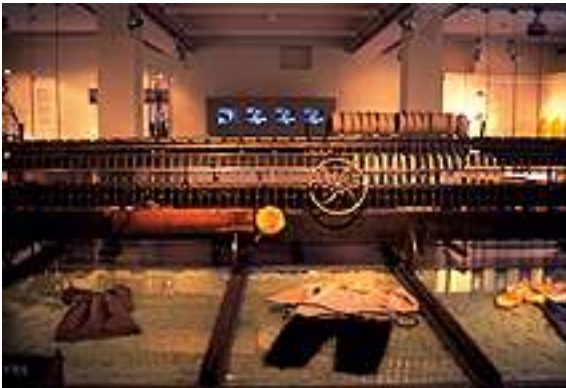

Videoinstallation
'Wassereihlauf' und POI
im ehemaligen Radhaus

Installationen
'Kinderarbeit'
und 'Lebenswelt des Fabrikherrn'
in der 'Hohen Fabrik'

Gustav-Kunst-Straße 14

20539 Hamburg

fon +49 40-7807 1100

fax +49 40-7807 1111

vier Monitore
mit Stichen
zum Thema
'Kinderarbeit'

drei Displays

Installation
'Fabrikgeschichte'
im Herrenhaus

„Röntgenblick“
in die Turbine

Ausschnitte
aus der Präsentation
im Turbinenkeller

POI mit Projektion

POI
im Generatorraum

Ausschnitte
aus der Präsentation

POI
auf der Rückseite
der Schalttafel