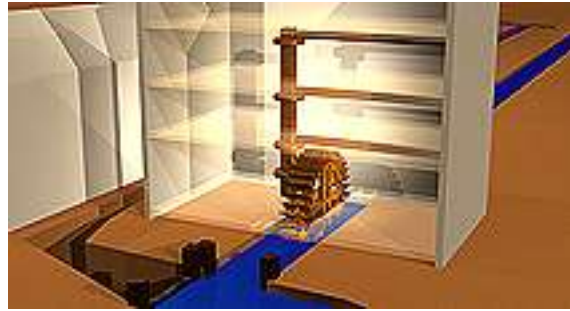

Videoinstallation
'Wassereihlauf' und POI
im ehemaligen Radhaus